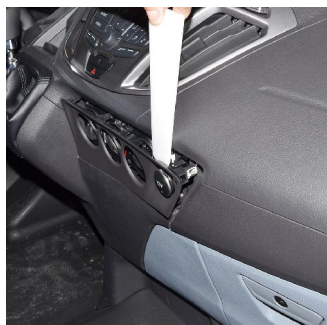

Posicione la consola como mostrado
Instale el tornillo adjunto por la chapa

Remontez les éléments de construction

Remonte todos partes de construcción

Art. **09593x**

Ford Transit 2013-

Afdekschild demonteren
Alleen plastic gereedschap gebruiken alstublieft!