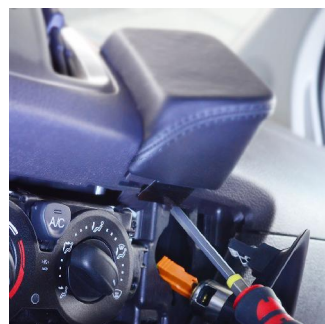

Inserez la console comme illustré

Meta la consola como mostrado